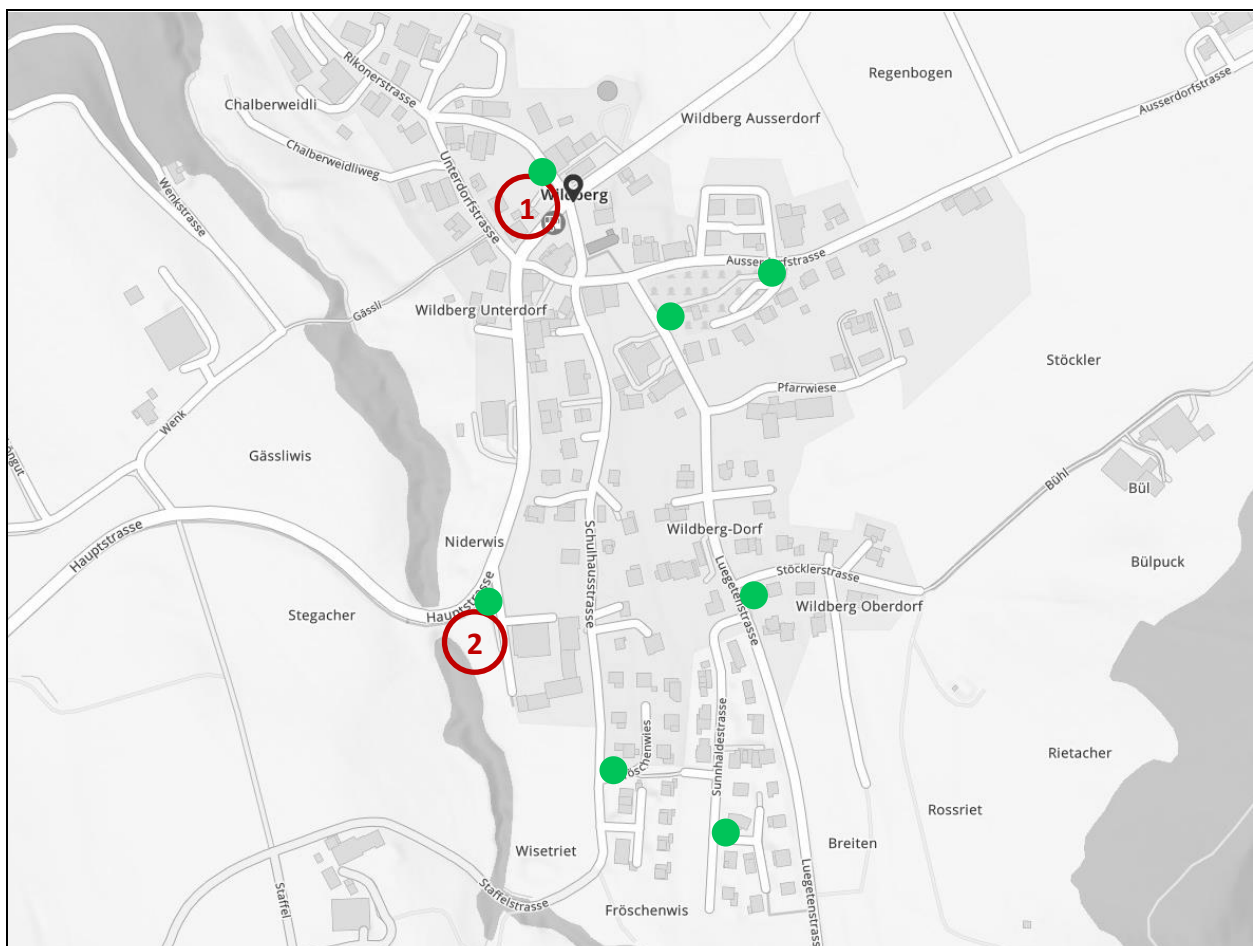

## Sammelstelle Schalchen

**3**

Sammelstelle Schalchen  
Schulhaus Schalchen  
Dorfstrasse 10  
8489 Schalchen

Batterien, Glas

Benützungzeiten:

Montag – Samstag 07.00 – 12.00 | 13.00 – 19.00 Uhr

Grüngut-Sammelpunkte